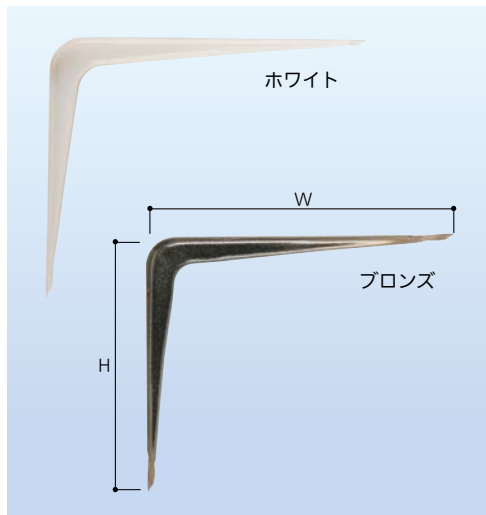

スタンダードタイプ

軽量でスマートなデザインのアلمミ製棚受。

■ビスキャップ付で取付後のビスが目立ちにくい。

KGY工業 アルミ棚受

(単位:mm)

商品コード	色	サイズ(W×H)	安全荷重(kg)/本	付属ねじサイズ(本数)	価格
385-0262	ホワイト	150×100	20	3.8×20(1), 3.8×22(2), 3.8×28(1)	1本 910円(税抜き)
385-0263		200×150	25	4.5×22(1), 4.5×25(2), 4.5×38(1)	1本 1,100円(税抜き)
385-0264		250×200	30	4.5×22(1), 4.5×28(2), 4.5×38(1)	1本 1,530円(税抜き)
385-0265		300×200	30	4.5×22(1), 4.5×28(1), 4.5×38(2), 4.5×50(1)	1本 1,810円(税抜き)
385-0252	ブラック	150×100	20	3.8×20(1), 3.8×22(2), 3.8×28(1)	1本 910円(税抜き)
385-0253		200×150	25	4.5×22(1), 4.5×25(2), 4.5×38(1)	1本 1,100円(税抜き)
385-0254		250×200	30	4.5×22(1), 4.5×28(2), 4.5×38(1)	1本 1,530円(税抜き)
385-0255		300×200	30	4.5×22(1), 4.5×28(1), 4.5×38(2), 4.5×50(1)	1本 1,810円(税抜き)

●材質: 本体/アルミダイカスト、付属ねじ/スチール ●仕上: 粉体塗装 ●ビスキャップ付

棚受金具のスタンダード。

KGY工業 L型棚受

(単位:mm)

商品コード	色	サイズ(W×H)	安全荷重(kg)/本	付属ねじサイズ(本数)	価格
385-0163	ホワイト	125×150	28	2.7×16(6)	1本 190円(税抜き)
385-0166		150×200	36	3.1×16(3), 3.1×22(3)	1本 250円(税抜き)
385-0169		200×250	45	3.1×16(3), 3.5×25(3)	1本 350円(税抜き)
385-0172		250×300	52	3.1×16(3), 3.5×25(3)	1本 460円(税抜き)
385-0175		300×350	60	3.5×16(3), 3.8×32(3)	1本 720円(税抜き)
385-0178	350×400	70	4.1×16(5), 4.5×38(5)	1本 1,300円(税抜き)	
385-0190	ブロンズ	125×150	28	2.7×16(6)	1本 210円(税抜き)
385-0193		150×200	36	3.1×16(3), 3.1×22(3)	1本 270円(税抜き)
385-0196		200×250	45	3.1×16(3), 3.1×22(3)	1本 380円(税抜き)
385-0199		250×300	52	3.1×16(3), 3.5×25(3)	1本 490円(税抜き)
385-0202		300×350	60	3.5×16(3), 3.8×32(3)	1本 770円(税抜き)
385-0205		350×400	70	4.1×16(5), 4.5×38(5)	1本 1,400円(税抜き)

●材質: 鉄 ●仕上: 粉体塗装 ●皿木ねじ付

棚受としてはもちろん、補強金具としても。

スガツネ工業 ステンアングルSV型

(単位:mm)

商品コード	品番	サイズ(W×H×C)	安全荷重(kgf)/本	付属ねじサイズ(本数)	価格
302-1950	SV-40S	40×40×25	8	3.1×20(4)	1本 960円(税抜き)
302-1953	SV-55S	55×55×36.5	9	3.1×20(6)	1本 1,380円(税抜き)
302-1956	SV-80S	80×80×52	14	3.8×20(6)	1本 3,000円(税抜き)