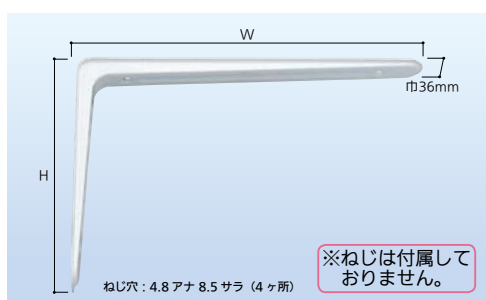

●材質: 本体/アルミダイカスト、付属ねじ/スチール ●仕上: 粉体塗装 ●ビスキャップ付

棚受金具のスタンダード。

KGY工業 L型棚受

(単位:mm)

商品コード	色	サイズ(W×H)	安全荷重(kg)/本	付属ねじサイズ(本数)	価格
385-0163	ホワイト	125×150	28	2.7×16(6)	1本 190円(税抜き)
385-0166		150×200	36	3.1×16(3), 3.1×22(3)	1本 250円(税抜き)
385-0169		200×250	45	3.1×16(3), 3.5×25(3)	1本 350円(税抜き)
385-0172		250×300	52	3.1×16(3), 3.5×25(3)	1本 460円(税抜き)
385-0175		300×350	60	3.5×16(3), 3.8×32(3)	1本 720円(税抜き)
385-0178	350×400	70	4.1×16(5), 4.5×38(5)	1本 1,300円(税抜き)	
385-0190	ブロンズ	125×150	28	2.7×16(6)	1本 210円(税抜き)
385-0193		150×200	36	3.1×16(3), 3.1×22(3)	1本 270円(税抜き)
385-0196		200×250	45	3.1×16(3), 3.1×22(3)	1本 380円(税抜き)
385-0199		250×300	52	3.1×16(3), 3.5×25(3)	1本 490円(税抜き)
385-0202		300×350	60	3.5×16(3), 3.8×32(3)	1本 770円(税抜き)
385-0205		350×400	70	4.1×16(5), 4.5×38(5)	1本 1,400円(税抜き)

●材質: 鉄 ●仕上: 粉体塗装 ●皿木ねじ付

棚受としてはもちろん、補強金具としても。

スガツネ工業 ステンアングルSV型

(単位:mm)

商品コード	品番	サイズ(W×H×C)	安全荷重(kgf)/本	付属ねじサイズ(本数)	価格
302-1950	SV-40S	40×40×25	8	3.1×20(4)	1本 960円(税抜き)
302-1953	SV-55S	55×55×36.5	9	3.1×20(6)	1本 1,380円(税抜き)
302-1956	SV-80S	80×80×52	14	3.8×20(6)	1本 3,000円(税抜き)

●材質: ステンレスSUS304 ●丸皿小ねじ付

スマートなデザイン。

ねじ穴: 4.8アナ 8.5サラ (4ヶ所)

※ねじは付属して
おりません。

スガツネ工業 棚受 10910型

(単位:mm)

商品コード	サイズ(W×H)	安全荷重(kgf)/本	価格
302-1400	120×80	7	1本 480円(税抜き)
302-1403	170×120		1本 540円(税抜き)
302-1406	220×155	10	1本 670円(税抜き)
302-1409	267×187		1本 840円(税抜き)
302-1412	317×217	15	1本 1,150円(税抜き)