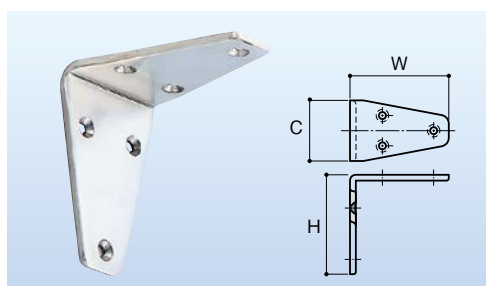

スタンダードタイプ

軽量でスマートなデザインのアلمミ製棚受。

■ビスキャップ付で取付後のビスが目立ちにくい。

KGY工業 アルミ棚受

(単位:mm)

商品コード	色	サイズ(W×H)	安全荷重(kg)/本	付属ねじサイズ(本数)	価格
385-0262	ホワイト	150×100	20	3.8×20(1), 3.8×22(2), 3.8×28(1)	1本 910円(税抜き)
385-0263		200×150	25	4.5×22(1), 4.5×25(2), 4.5×38(1)	1本 1,100円(税抜き)
385-0264		250×200	30	4.5×22(1), 4.5×28(2), 4.5×38(1)	1本 1,530円(税抜き)
385-0265		300×200	30	4.5×22(1), 4.5×28(1), 4.5×38(2), 4.5×50(1)	1本 1,810円(税抜き)
385-0252	ブラック	150×100	20	3.8×20(1), 3.8×22(2), 3.8×28(1)	1本 910円(税抜き)
385-0253		200×150	25	4.5×22(1), 4.5×25(2), 4.5×38(1)	1本 1,100円(税抜き)
385-0254		250×200	30	4.5×22(1), 4.5×28(2), 4.5×38(1)	1本 1,530円(税抜き)
385-0255		300×200	30	4.5×22(1), 4.5×28(1), 4.5×38(2), 4.5×50(1)	1本 1,810円(税抜き)

●材質: 本体/アルミダイカスト、付属ねじ/スチール ●仕上: 粉体塗装 ●ビスキャップ付

棚受金具のスタンダード。

KGY工業 L型棚受

(単位:mm)

商品コード	色	サイズ(W×H)	安全荷重(kg)/本	付属ねじサイズ(本数)	価格
385-0163	ホワイト	125×150	28	2.7×16(6)	1本 190円(税抜き)
385-0166		150×200	36	3.1×16(3), 3.1×22(3)	1本 250円(税抜き)
385-0169		200×250	45	3.1×16(3), 3.5×25(3)	1本 350円(税抜き)
385-0172		250×300	52	3.1×16(3), 3.5×25(3)	1本 460円(税抜き)
385-0175		300×350	60	3.5×16(3), 3.8×32(3)	1本 720円(税抜き)
385-0178	350×400	70	4.1×16(5), 4.5×38(5)	1本 1,300円(税抜き)	
385-0190	ブロンズ	125×150	28	2.7×16(6)	1本 210円(税抜き)
385-0193		150×200	36	3.1×16(3), 3.1×22(3)	1本 270円(税抜き)
385-0196		200×250	45	3.1×16(3), 3.1×22(3)	1本 380円(税抜き)
385-0199		250×300	52	3.1×16(3), 3.5×25(3)	1本 490円(税抜き)
385-0202		300×350	60	3.5×16(3), 3.8×32(3)	1本 770円(税抜き)
385-0205		350×400	70	4.1×16(5), 4.5×38(5)	1本 1,400円(税抜き)

●材質: 鉄 ●仕上: 粉体塗装 ●皿木ねじ付

棚受としてはもちろん、補強金具としても。

スガツネ工業 ステンアングルSV型

(単位:mm)

商品コード	品番	サイズ(W×H×C)	安全荷重(kgf)/本	付属ねじサイズ(本数)	価格
302-1950	SV-40S	40×40×25	8	3.1×20(4)	1本 960円(税抜き)
302-1953	SV-55S	55×55×36.5	9	3.1×20(6)	1本 1,380円(税抜き)
302-1956	SV-80S	80×80×52	14	3.8×20(6)	1本 3,000円(税抜き)