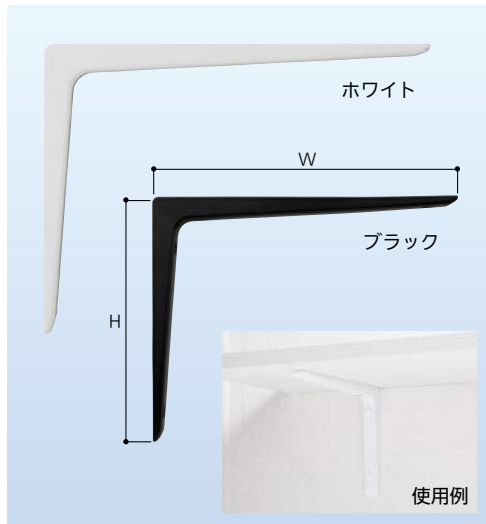

スタンダードタイプ

軽量でスマートなデザインのアلمミ製棚受。

■ビスキャップ付で取付後のビスが目立ちにくい。

KGY工業 アルミ棚受

(単位:mm)

商品コード	色	サイズ(W×H)	安全荷重(kg)/本	付属ねじサイズ(本数)	価格
385-0262	ホワイト	150×100	20	3.8×20(1), 3.8×22(2), 3.8×28(1)	1本 910円(税抜き)
385-0263		200×150	25	4.5×22(1), 4.5×25(2), 4.5×38(1)	1本 1,100円(税抜き)
385-0264		250×200	30	4.5×22(1), 4.5×28(2), 4.5×38(1)	1本 1,530円(税抜き)
385-0265		300×200	30	4.5×22(1), 4.5×28(1), 4.5×38(2), 4.5×50(1)	1本 1,810円(税抜き)
385-0252	ブラック	150×100	20	3.8×20(1), 3.8×22(2), 3.8×28(1)	1本 910円(税抜き)
385-0253		200×150	25	4.5×22(1), 4.5×25(2), 4.5×38(1)	1本 1,100円(税抜き)
385-0254		250×200	30	4.5×22(1), 4.5×28(2), 4.5×38(1)	1本 1,530円(税抜き)
385-0255		300×200	30	4.5×22(1), 4.5×28(1), 4.5×38(2), 4.5×50(1)	1本 1,810円(税抜き)

●材質: 本体/アルミダイカスト、付属ねじ/スチール ●仕上: 粉体塗装 ●ビスキャップ付

棚受金具のスタンダード。

KGY工業 L型棚受

(単位:mm)

商品コード	色	サイズ(W×H)	安全荷重(kg)/本	付属ねじサイズ(本数)	価格
385-0163	ホワイト	125×150	28	2.7×16(6)	1本 190円(税抜き)
385-0166		150×200	36	3.1×16(3), 3.1×22(3)	1本 250円(税抜き)
385-0169		200×250	45	3.1×16(3), 3.5×25(3)	1本 350円(税抜き)
385-0172		250×300	52	3.1×16(3), 3.5×25(3)	1本 460円(税抜き)
385-0175		300×350	60	3.5×16(3), 3.8×32(3)	1本 720円(税抜き)
385-0178	350×400	70	4.1×16(5), 4.5×38(5)	1本 1,300円(税抜き)	
385-0190	ブロンズ	125×150	28	2.7×16(6)	1本 210円(税抜き)
385-0193		150×200	36	3.1×16(3), 3.1×22(3)	1本 270円(税抜き)
385-0196		200×250	45	3.1×16(3), 3.1×22(3)	1本 380円(税抜き)
385-0199		250×300	52	3.1×16(3), 3.5×25(3)	1本 490円(税抜き)
385-0202		300×350	60	3.5×16(3), 3.8×32(3)	1本 770円(税抜き)
385-0205		350×400	70	4.1×16(5), 4.5×38(5)	1本 1,400円(税抜き)

●材質: ステンレスSUS304 ●丸皿小ねじ付

スマートなデザイン。

ねじ穴: 4.8アナ 8.5サラ (4ヶ所)

※ねじは付属して
おりません。

スガツネ工業 棚受 10910型

(単位:mm)

商品コード	サイズ(W×H)	安全荷重(kgf)/本	価格
302-1400	120×80	7	1本 480円(税抜き)
302-1403	170×120		1本 540円(税抜き)
302-1406	220×155	10	1本 670円(税抜き)
302-1409	267×187		1本 840円(税抜き)
302-1412	317×217	15	1本 1,150円(税抜き)